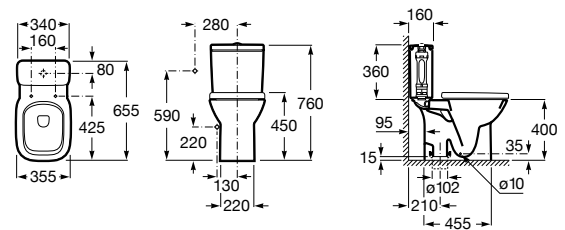

## SQUARE - Vas WC pe pardoseală, cu evacuare verticală

## DIMENSIUNI

Lungime	355 mm
Lățime	655 mm
Înălțime	760 mm

## CARACTERISTICI

Formă: Pătrată

Set de fixare: Inclus

Sistem de evacuare: Spălare cu jet de apă

Tip ieșire: Vertical

Tip instalare: Pe pardoseală

COMPATIBIL CU

Rezervor WC, mecanism dublă acționare 4,5/3 L, admisie laterală